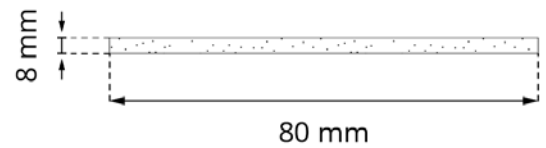

PARÁMETROS

Dimensiones	80 x 40 x 8 mm
Altura	8 mm
Peso	0,023 kg
Temperatura de funcionamiento	-20°C; +65°C
Color	Negro
Material	PP/TPE

SOLICITUD

- Terraza con baldosas.
- Terraza con tablas sobre vigas.

EJEMPLO DE USO

Debajo de las vigas

USO

Gracias a la estera de caucho, tiene aplicaciones versátiles.

LOGÍSTICA DE DATOS

Producto	Embalaje	Tamaño	Cantidad	Peso bruto
FIX8	Caja de carton	30 x 50 x 20 cm	600 uds.	14,25 kg
	Paleta	120 x 100 x 220 cm	48 000 uds.	1 160 kg