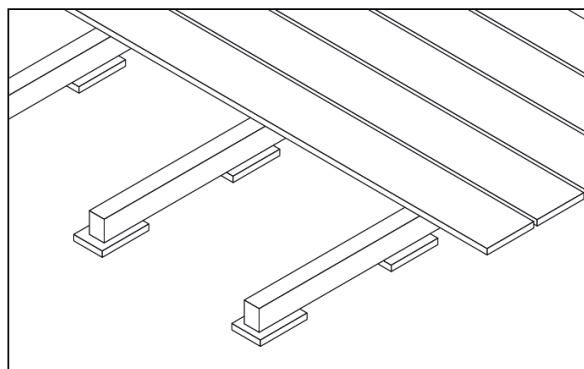

PARÁMETROS

Dimensiones	80 x 40 x 8 mm
Altura	8 mm
Peso	0,023 kg
Temperatura de funcionamiento	-20°C; +65°C
Color	Negro
Material	PP/TPE

SOLICITUD

- Terraza con baldosas.
- Terraza con tablas sobre vigas.

EJEMPLO DE USO

Debajo de las vigas

USO

Gracias a la estera de caucho, tiene aplicaciones versátiles.

LOGÍSTICA DE DATOS

Producto	Embalaje	Tamaño	Cantidad	Peso bruto
FIX8	Caja de carton	30 x 50 x 20 cm	600 uds.	14,25 kg
	Paleta	120 x 100 x 220 cm	48 000 uds.	1 160 kg