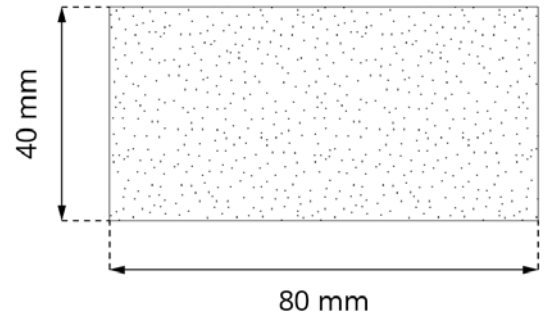

PARÁMETROS

Dimensiones	80 x 40 x 8 mm
Altura	8 mm
Peso	0,023 kg
Temperatura de funcionamiento	-20°C; +65°C
Color	Negro
Material	PP/TPE

SOLICITUD

- Terraza con baldosas.
- Terraza con tablas sobre vigas.

EJEMPLO DE USO

Debajo de las vigas

USO

Gracias a la estera de caucho, tiene aplicaciones versátiles.

LOGÍSTICA DE DATOS

Producto	Embalaje	Tamaño	Cantidad	Peso bruto
FIX8	Caja de carton	30 x 50 x 20 cm	600 uds.	14,25 kg
	Paleta	120 x 100 x 220 cm	48 000 uds.	1 160 kg