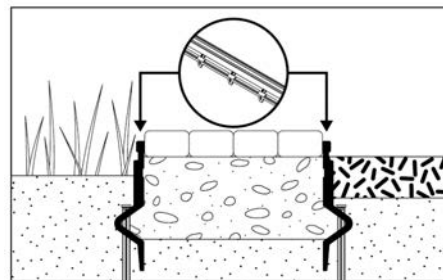

- Finition esthétique des espaces de jardin.
- Universel et durable.
- Possibilité d'installation sur des arches et des cercles.
- Installation facile.

DESCRIPTION

Les bordures de jardin sont utilisées pour finir esthétiquement les espaces de jardin. La hauteur universelle permet l'utilisation des bordures dans n'importe quel espace vert. Elles sont résistantes aux produits chimiques et aux effets des rayons UV. Elles s'adaptent à n'importe quelle hauteur de pavés ou de dalles. Il est possible de finir les bordures avec des revêtements métalliques en option (galvanisés, en acier inoxydable et en corten). Le matériau dont sont faites les bordures permet de les plier dans le plan horizontal. Grâce à cette solution, il est possible d'installer des bordures sur des courbes, des cercles et d'autres formes non standard.

PARAMÈTRES

Dimensions	1000 x 100 x 20 mm
Poids	0,321 kg
Température de fonctionnement	-20°C; +65°C
Couleur	Noir
Matériel	Plastique certifié PP

APPLICATION

- Finition des espaces verts.

EXEMPLE D'UTILISATION

Zones de jardin

USAGE

La longueur du bord dépend du nombre de modules connectés, ce qui est facile grâce à la construction des bordures de pelouse. La construction du bord du jardin offre une stabilisation latérale supplémentaire. Grâce aux ancrages, le bord peut être facilement fixé au sol, il est également possible d'attacher un câble ou un tuyau au bord.