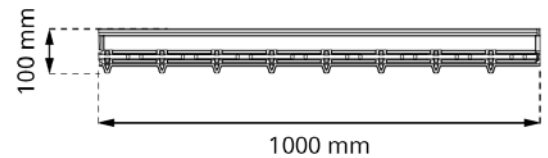

FICHE TECHNIQUE

OT

Bordure de gazon

INFORMATIONS DE BASE

Nom du produit	Bordure de gazon
Nom commercial	OT
Groupe de produits	Bordures de jardin
Application	Finition des espaces verts
Code	104361

CARACTÉRISTIQUES

- Finition esthétique des espaces de jardin.
- Universel et durable.
- Possibilité d'installation sur des arches et des cercles.
- Installation facile.

DESCRIPTION

Les bordures de jardin sont utilisées pour finir esthétiquement les espaces de jardin. La hauteur universelle permet l'utilisation des bordures dans n'importe quel espace vert. Elles sont résistantes aux produits chimiques et aux effets des rayons UV. Elles s'adaptent à n'importe quelle hauteur de pavés ou de dalles. Il est possible de finir les bordures avec des revêtements métalliques en option (galvanisés, en acier inoxydable et en corten). Le matériau dont sont faites les bordures permet de les plier dans le plan horizontal. Grâce à cette solution, il est possible d'installer des bordures sur des courbes, des cercles et d'autres formes non standard.

PARAMÈTRES

Dimensions	1000 x 100 x 20 mm
Poids	0,321 kg
Température de fonctionnement	-20°C; +65°C
Couleur	Noir
Matériel	Plastique certifié PP

APPLICATION

- Finition des espaces verts.

EXEMPLE D'UTILISATION

Zones de jardin

USAGE

La longueur du bord dépend du nombre de modules connectés, ce qui est facile grâce à la construction des bordures de pelouse. La construction du bord du jardin offre une stabilisation latérale supplémentaire. Grâce aux ancrages, le bord peut être facilement fixé au sol, il est également possible d'attacher un câble ou un tuyau au bord.