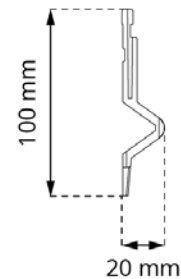

FICHE TECHNIQUE

OT

Bordure de gazon

INFORMATIONS DE BASE

Nom du produit	Bordure de gazon
Nom commercial	OT
Groupe de produits	Bordures de jardin
Application	Finition des espaces verts
Code	104361

CARACTÉRISTIQUES

- Finition esthétique des espaces de jardin.
- Universel et durable.
- Possibilité d'installation sur des arches et des cercles.
- Installation facile.

DESCRIPTION

Les bordures de jardin sont utilisées pour finir esthétiquement les espaces de jardin. La hauteur universelle permet l'utilisation des bordures dans n'importe quel espace vert. Elles sont résistantes aux produits chimiques et aux effets des rayons UV. Elles s'adaptent à n'importe quelle hauteur de pavés ou de dalles. Il est possible de finir les bordures avec des revêtements métalliques en option (galvanisés, en acier inoxydable et en corten). Le matériau dont sont faites les bordures permet de les plier dans le plan horizontal. Grâce à cette solution, il est possible d'installer des bordures sur des courbes, des cercles et d'autres formes non standard.

PARAMÈTRES

Dimensions	1000 x 100 x 20 mm
Poids	0,321 kg
Température de fonctionnement	-20°C; +65°C
Couleur	Noir
Matériel	Plastique certifié PP

APPLICATION

- Finition des espaces verts.

EXEMPLE D'UTILISATION

Zones de jardin

USAGE

La longueur du bord dépend du nombre de modules connectés, ce qui est facile grâce à la construction des bordures de pelouse. La construction du bord du jardin offre une stabilisation latérale supplémentaire. Grâce aux ancrages, le bord peut être facilement fixé au sol, il est également possible d'attacher un câble ou un tuyau au bord.