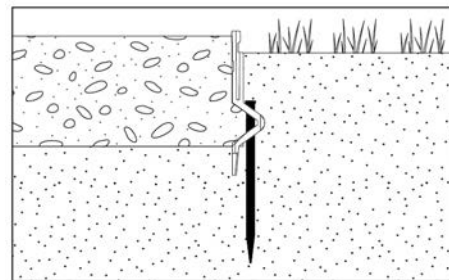

EXEMPLE D'UTILISATION

Bordure de gazon (OT)

USAGE

Attache le bord au sol.

LOGISTIQUE DES DONNÉES

Produit	Taper	Taille	Quantité	Poids net
NAIL	Boîte en carton	30 x 25 x 20 cm	40 pcs.	0,44 kg
	Palette	120 x 100 x 220 cm	6 400 pcs.	70,4 kg