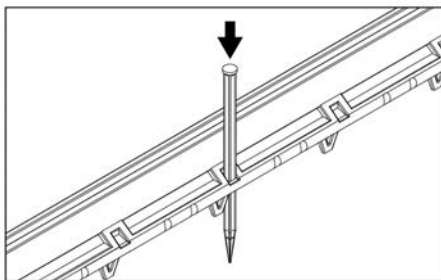

EXEMPLE D'UTILISATION

Bordure de gazon (OT)

USAGE

Attache le bord au sol.

LOGISTIQUE DES DONNÉES

Produit	Taper	Taille	Quantité	Poids net
NAIL	Boîte en carton	30 x 25 x 20 cm	40 pcs.	0,44 kg
	Palette	120 x 100 x 220 cm	6 400 pcs.	70,4 kg