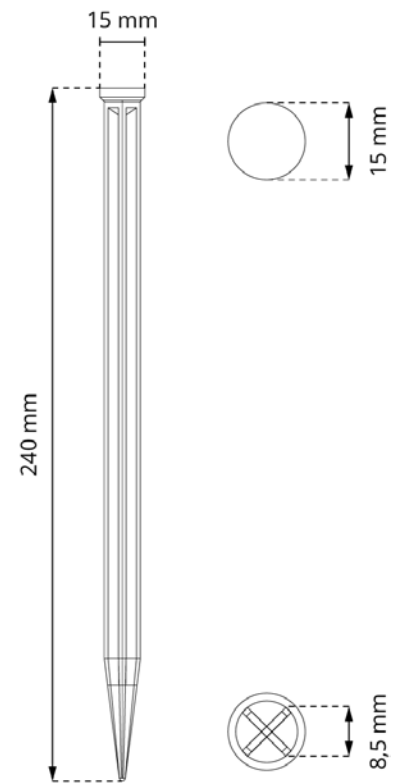

PARAMÈTRES

Dimensions	240 x 8 mm
Poids	0,011 kg
Température de fonctionnement	-20°C; +65°C
Couleur	Noir
Matériel	Plastique certifié PP

APPLICATION

- Clou pour bordures de jardin (OT).