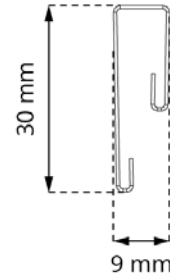

CECHY CHARAKTERYSTYCZNE

- Funkcja dekoracyjna.
- Do stosowania na obrzeżach ogrodowych (OT).

ZASTOSOWANIE

Nakładka dekoracyjna na obrzeże ogrodowe ze stali ocynkowanej.

DANE TECHNICZNE

Wymiary	1000 x 30 x 9 mm
Waga	0,244 kg
Zakres temperatur	-20°C; +65°C
Kolor	Stal
Materiał	Metal - stal ocynkowana

PRZEZNACZENIE

- Nakładka do obrzeży ogrodowych (OT).

ZASTOSOWANIE

Obrzeża ogrodowe (OT)

SPOSÓB DZIAŁANIA

Tworzy estetyczne wykończenie

INFORMACJE LOGISTYCZNE

Produkt	Opakowanie	Rozmiar	Ilość	Waga netto
NOT-Z	Karton	100 x 40 x 20 cm	10 szt.	2,44 kg
	Paleta	120 x 100 x 220 cm	4 000 szt.	976 kg