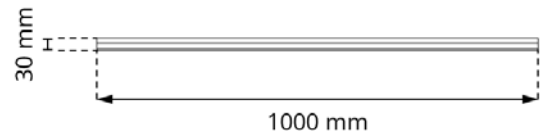

CECHY CHARAKTERYSTYCZNE

- Funkcja dekoracyjna.
- Do stosowania na obrzeżach ogrodowych (OT).

ZASTOSOWANIE

Nakładka dekoracyjna na obrzeże ogrodowe ze stali ocynkowanej.

DANE TECHNICZNE

Wymiary	1000 x 30 x 9 mm
Waga	0,244 kg
Zakres temperatur	-20°C; +65°C
Kolor	Stal
Materiał	Metal - stal ocynkowana

PRZEZNACZENIE

- Nakładka do obrzeży ogrodowych (OT).

ZASTOSOWANIE

Obrzeża ogrodowe (OT)

SPOSÓB DZIAŁANIA

Tworzy estetyczne wykończenie

INFORMACJE LOGISTYCZNE

Produkt	Opakowanie	Rozmiar	Ilość	Waga netto
NOT-Z	Karton	100 x 40 x 20 cm	10 szt.	2,44 kg
	Paleta	120 x 100 x 220 cm	4 000 szt.	976 kg