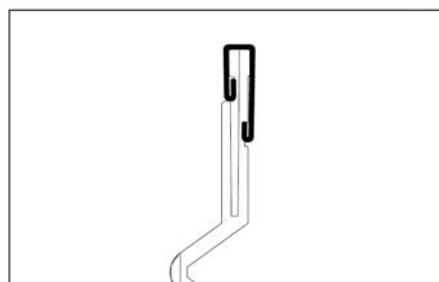

KARTA TECHNICZNA

NOT-I

Nakładka na obrzeża ogrodowe - stal nierdzewna

PODSTAWOWE INFORMACJE

Nazwa produktu	Nakładka na obrzeża ogrodowe - stal nierdzewna
Nazwa handlowa	NOT-I
Grupa produktowa	Akcesoria ogrodowe
Przeznaczenie	Wyznaczanie stref ogrodowych
Kod	104372
Kompatybilność	Obrzeża ogrodowe (OT)

CECHY CHARAKTERYSTYCZNE

- Funkcja dekoracyjna.
- Do stosowania na obrzeżach ogrodowych (OT).

ZASTOSOWANIE

Nakładka dekoracyjna na obrzeże ogrodowe ze stali nierdzewnej.

DANE TECHNICZNE

Wymiary	1000 x 30 x 9 mm
Waga	0,23 kg
Zakres temperatur	-20°C; +65°C
Kolor	Stal
Materiał	Metal - stal nierdzewna

PRZEZNACZENIE

- Nakładka do obrzeży ogrodowych (OT).

ZASTOSOWANIE

Obrzeża ogrodowe (OT)

SPOSÓB DZIAŁANIA

Tworzy estetyczne wykończenie

INFORMACJE LOGISTYCZNE

Produkt	Opakowanie	Rozmiar	Ilość	Waga brutto
NOT-I	Karton	100 x 40 x 20 cm	10 szt.	2,3 kg
	Paleta	120 x 100 x 220 cm	4 000 szt.	920 kg