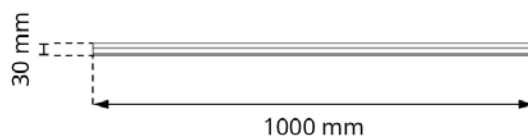

CECHY CHARAKTERYSTYCZNE

- Funkcja dekoracyjna.
- Do stosowania na obrzeżach ogrodowych (OT).

ZASTOSOWANIE

Nakładka dekoracyjna na obrzeże ogrodowe ze stali nierdzewnej.

DANE TECHNICZNE

Wymiary	1000 x 30 x 9 mm
Waga	0,23 kg
Zakres temperatur	-20°C; +65°C
Kolor	Stal
Materiał	Metal - stal nierdzewna

PRZEZNACZENIE

- Nakładka do obrzeży ogrodowych (OT).

ZASTOSOWANIE

Obrzeża ogrodowe (OT)

SPOSÓB DZIAŁANIA

Tworzy estetyczne wykończenie

INFORMACJE LOGISTYCZNE

Produkt	Opakowanie	Rozmiar	Ilość	Waga brutto
NOT-I	Karton	100 x 40 x 20 cm	10 szt.	2,3 kg
	Paleta	120 x 100 x 220 cm	4 000 szt.	920 kg