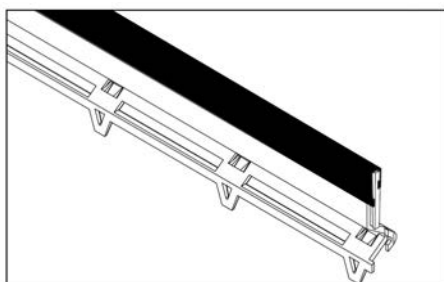

KARTA TECHNICZNA

NOT-I

Nakładka na obrzeża ogrodowe - stal nierdzewna

PODSTAWOWE INFORMACJE

Nazwa produktu	Nakładka na obrzeża ogrodowe - stal nierdzewna
Nazwa handlowa	NOT-I
Grupa produktowa	Akcesoria ogrodowe
Przeznaczenie	Wyznaczanie stref ogrodowych
Kod	104372
Kompatybilność	Obrzeża ogrodowe (OT)

CECHY CHARAKTERYSTYCZNE

- Funkcja dekoracyjna.
- Do stosowania na obrzeżach ogrodowych (OT).

ZASTOSOWANIE

Nakładka dekoracyjna na obrzeże ogrodowe ze stali nierdzewnej.

DANE TECHNICZNE

Wymiary	1000 x 30 x 9 mm
Waga	0,23 kg
Zakres temperatur	-20°C; +65°C
Kolor	Stal
Materiał	Metal - stal nierdzewna

PRZEZNACZENIE

- Nakładka do obrzeży ogrodowych (OT).

ZASTOSOWANIE

Obrzeża ogrodowe (OT)

SPOSÓB DZIAŁANIA

Tworzy estetyczne wykończenie

INFORMACJE LOGISTYCZNE

Produkt	Opakowanie	Rozmiar	Ilość	Waga brutto
NOT-I	Karton	100 x 40 x 20 cm	10 szt.	2,3 kg
	Paleta	120 x 100 x 220 cm	4 000 szt.	920 kg