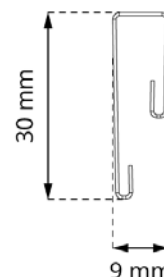

CECHY CHARAKTERYSTYCZNE

- Funkcja dekoracyjna.
- Do stosowania na obrzeżach ogrodowych (OT).

ZASTOSOWANIE

Nakładka dekoracyjna na obrzeże ogrodowe ze stali nierdzewnej.

DANE TECHNICZNE

Wymiary	1000 x 30 x 9 mm
Waga	0,23 kg
Zakres temperatur	-20°C; +65°C
Kolor	Stal
Materiał	Metal - stal nierdzewna

PRZEZNACZENIE

- Nakładka do obrzeży ogrodowych (OT).

ZASTOSOWANIE

Obrzeża ogrodowe (OT)

SPOSÓB DZIAŁANIA

Tworzy estetyczne wykończenie

INFORMACJE LOGISTYCZNE

Produkt	Opakowanie	Rozmiar	Ilość	Waga brutto
NOT-I	Karton	100 x 40 x 20 cm	10 szt.	2,3 kg
	Paleta	120 x 100 x 220 cm	4 000 szt.	920 kg