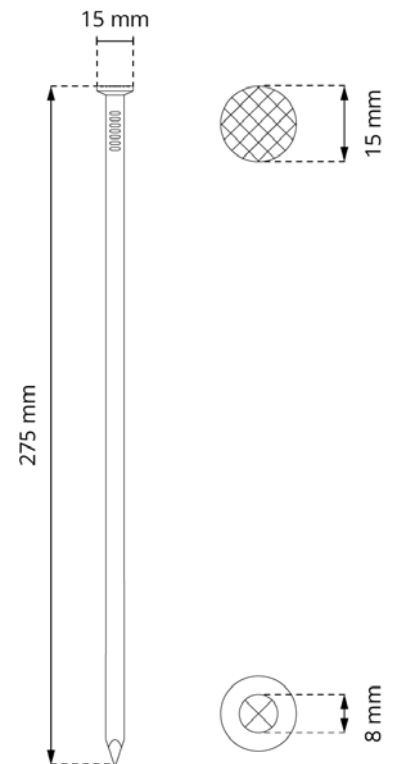

KARTA TECHNICZNA

NAIL

Stalowy gwóźdź do mocowania obrzeży ogrodowych

PODSTAWOWE INFORMACJE

Nazwa produktu	Stalowy gwóźdź do mocowania obrzeży ogrodowych
Nazwa handlowa	NAIL
Grupa produktowa	Akcesoria ogrodowe
Przeznaczenie	Wyznaczanie stref ogrodowych
Kod	109926
Kompatybilność	Obrzeża ogrodowe (OT)

CECHY CHARAKTERYSTYCZNE

- Montaż obrzeży.

ZASTOSOWANIE

Gwóźdź służący do przytwierdzenia obrzeży ogrodowych w ziemi.

DANE TECHNICZNE

Wymiary	275 x 8 mm
Waga	0,109 kg
Zakres temperatur	-20°C; +65°C
Kolor	Metal
Materiał	Metal

PRZEZNACZENIE

- Gwóźdź do obrzeży ogrodowych (OT).

ZASTOSOWANIE

Obrzeża ogrodowe (OT)

SPOSÓB DZIAŁANIA

Przytwierdza obrzeże do ziemi.

INFORMACJE LOGISTYCZNE

Produkt	Opakowanie	Rozmiar	Ilość	Waga netto
NAIL	Karton	30 x 7 x 7 cm	30 szt.	3,27 kg
	Paleta	120 x 100 x 220 cm	10 000 szt.	109 kg