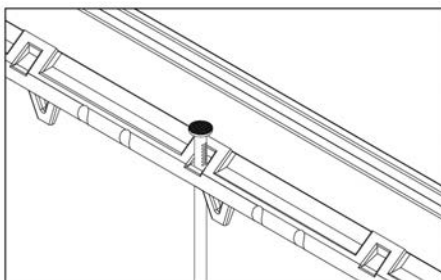

KARTA TECHNICZNA

NAIL

Stalowy gwóźdź do mocowania obrzeży ogrodowych

PODSTAWOWE INFORMACJE

Nazwa produktu	Stalowy gwóźdź do mocowania obrzeży ogrodowych
Nazwa handlowa	NAIL
Grupa produktowa	Akcesoria ogrodowe
Przeznaczenie	Wyznaczanie stref ogrodowych
Kod	109926
Kompatybilność	Obrzeża ogrodowe (OT)

CECHY CHARAKTERYSTYCZNE

- Montaż obrzeży.

ZASTOSOWANIE

Gwóźdź służący do przytwierdzenia obrzeży ogrodowych w ziemi.

DANE TECHNICZNE

Wymiary	275 x 8 mm
Waga	0,109 kg
Zakres temperatur	-20°C; +65°C
Kolor	Metal
Materiał	Metal

PRZEZNACZENIE

- Gwóźdź do obrzeży ogrodowych (OT).

ZASTOSOWANIE

Obrzeża ogrodowe (OT)

SPOSÓB DZIAŁANIA

Przytwierdza obrzeże do ziemi.

INFORMACJE LOGISTYCZNE

Produkt	Opakowanie	Rozmiar	Ilość	Waga netto
NAIL	Karton	30 x 7 x 7 cm	30 szt.	3,27 kg
	Paleta	120 x 100 x 220 cm	10 000 szt.	109 kg