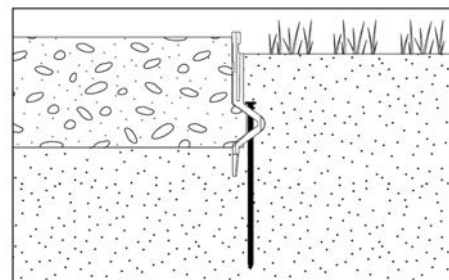

KARTA TECHNICZNA

NAIL

Stalowy gwóźdź do mocowania obrzeży ogrodowych

PODSTAWOWE INFORMACJE

Nazwa produktu	Stalowy gwóźdź do mocowania obrzeży ogrodowych
Nazwa handlowa	NAIL
Grupa produktowa	Akcesoria ogrodowe
Przeznaczenie	Wyznaczanie stref ogrodowych
Kod	109926
Kompatybilność	Obrzeża ogrodowe (OT)

CECHY CHARAKTERYSTYCZNE

- Montaż obrzeży.

ZASTOSOWANIE

Gwóźdź służący do przytwierdzenia obrzeży ogrodowych w ziemi.

DANE TECHNICZNE

Wymiary	275 x 8 mm
Waga	0,109 kg
Zakres temperatur	-20°C; +65°C
Kolor	Metal
Materiał	Metal

PRZEZNACZENIE

- Gwóźdź do obrzeży ogrodowych (OT).

ZASTOSOWANIE

Obrzeża ogrodowe (OT)

SPOSÓB DZIAŁANIA

Przytwierdza obrzeże do ziemi.

INFORMACJE LOGISTYCZNE

Produkt	Opakowanie	Rozmiar	Ilość	Waga netto
NAIL	Karton	30 x 7 x 7 cm	30 szt.	3,27 kg
	Paleta	120 x 100 x 220 cm	10 000 szt.	109 kg