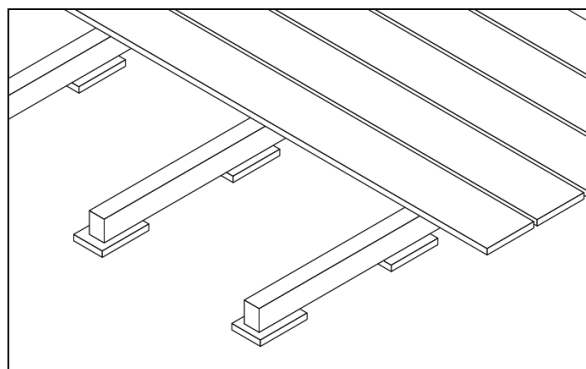

PARÁMETROS

Dimensiones	80 x 40 x 8 mm
Altura	8 mm
Peso	0,023 kg
Temperatura de funcionamiento	-20°C; +65°C
Color	Negro
Material	Caucho

SOLICITUD

- Terraza con baldosas.
- Terraza con tablas sobre vigas.

EJEMPLO DE USO

Debajo de las vigas

USO

Gracias a la estera de caucho, tiene aplicaciones versátiles.

LOGÍSTICA DE DATOS

Producto	Embalaje	Tamaño	Cantidad	Peso bruto
FIX8	Caja de carton	30 x 50 x 20 cm	600 uds.	14,25 kg
	Paleta	120 x 100 x 220 cm	48 000 uds.	1 160 kg