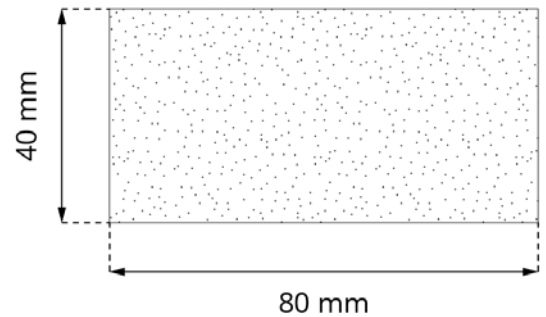

PARÁMETROS

Dimensiones	80 x 40 x 8 mm
Altura	8 mm
Peso	0,023 kg
Temperatura de funcionamiento	-20°C; +65°C
Color	Negro
Material	Caucho

SOLICITUD

- Terraza con baldosas.
- Terraza con tablas sobre vigas.

EJEMPLO DE USO

Debajo de las vigas

USO

Gracias a la estera de caucho, tiene aplicaciones versátiles.

LOGÍSTICA DE DATOS

Producto	Embalaje	Tamaño	Cantidad	Peso bruto
FIX8	Caja de carton	30 x 50 x 20 cm	600 uds.	14,25 kg
	Paleta	120 x 100 x 220 cm	48 000 uds.	1 160 kg