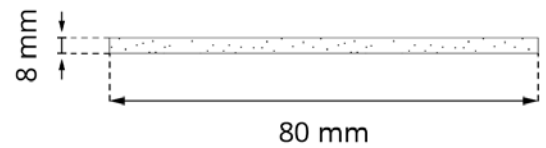

PARÁMETROS

Dimensiones	80 x 40 x 8 mm
Altura	8 mm
Peso	0,023 kg
Temperatura de funcionamiento	-20°C; +65°C
Color	Negro
Material	Caucho

SOLICITUD

- Terraza con baldosas.
- Terraza con tablas sobre vigas.

EJEMPLO DE USO

Debajo de las vigas

USO

Gracias a la estera de caucho, tiene aplicaciones versátiles.

LOGÍSTICA DE DATOS

Producto	Embalaje	Tamaño	Cantidad	Peso bruto
FIX8	Caja de carton	30 x 50 x 20 cm	600 uds.	14,25 kg
	Paleta	120 x 100 x 220 cm	48 000 uds.	1 160 kg