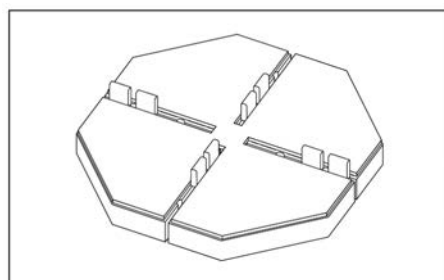

CARACTERÍSTICAS

- Se utiliza con soportes DDP016.
- Afecta positivamente la acústica.
- Se puede utilizar para nivelar diferencias de ajuste entre baldosas.
- Grosor de 1.5 mm.

DESCRIPCIÓN

Amortigua la parte superior del soporte. Se puede utilizar para nivelar las diferencias de ajuste entre las baldosas. Aumenta el ajuste del soporte en 1,5 mm. Hecho de material flexible, que afecta positivamente a la acústica de la terraza, actúa como una barrera para que las partículas de arena no se introduzcan entre el soporte y las baldosas.

PARÁMETROS

Dimensiones	175 x 175 x 1,5 mm
Altura	1,5 mm
Peso	0,06 kg
Temperatura de funcionamiento	-20°C; +65°C
Color	Negro
Material	Caucho

SOLICITUD

- Terraza con baldosas.

EJEMPLO DE USO

Serie SOPORTES DE TERRAZA - DDP 016

USO

El calzo debe colocarse sobre la almohadilla de soporte DDP016, debajo de la baldosa. Se puede recortar en la forma deseada.

LOGÍSTICA DE DATOS

Producto	Embalaje	Tamaño	Cantidad	Peso bruto
SH175	Caja de carton	30 x 50 x 20 cm	250 uds.	15,45 kg
	Paleta	120 x 100 x 220 cm	20 000 uds.	1 265 kg