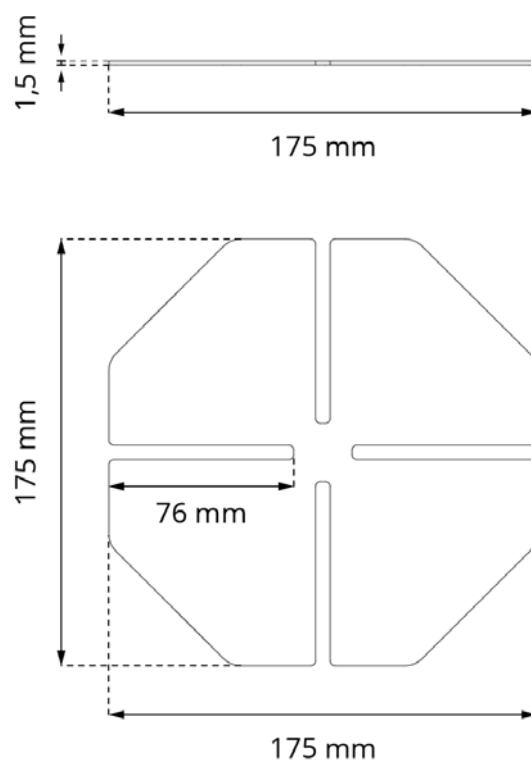

CARACTERÍSTICAS

- Se utiliza con soportes DDP016.
- Afecta positivamente la acústica.
- Se puede utilizar para nivelar diferencias de ajuste entre baldosas.
- Grosor de 1.5 mm.

DESCRIPCIÓN

Amortigua la parte superior del soporte. Se puede utilizar para nivelar las diferencias de ajuste entre las baldosas. Aumenta el ajuste del soporte en 1,5 mm. Hecho de material flexible, que afecta positivamente a la acústica de la terraza, actúa como una barrera para que las partículas de arena no se introduzcan entre el soporte y las baldosas.

PARÁMETROS

Dimensiones	175 x 175 x 1,5 mm
Altura	1,5 mm
Peso	0,06 kg
Temperatura de funcionamiento	-20°C; +65°C
Color	Negro
Material	Caucho

SOLICITUD

- Terraza con baldosas.

EJEMPLO DE USO

Serie SOPORTES DE TERRAZA - DDP 016

USO

El calzo debe colocarse sobre la almohadilla de soporte DDP016, debajo de la baldosa. Se puede recortar en la forma deseada.

LOGÍSTICA DE DATOS

Producto	Embalaje	Tamaño	Cantidad	Peso bruto
SH175	Caja de carton	30 x 50 x 20 cm	250 uds.	15,45 kg
	Paleta	120 x 100 x 220 cm	20 000 uds.	1 265 kg