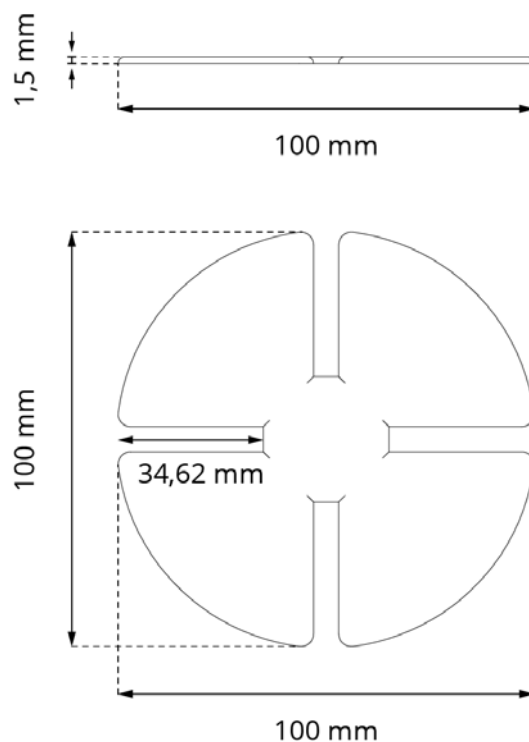

CARACTERÍSTICAS

- Utilizado con el soporte de la serie STANDARD y los soportes de soporte DDP008.
- Afecta positivamente la acústica.
- Se puede utilizar para nivelar las diferencias de ajuste entre las baldosas.
- Grosor de 1.5 mm.

DESCRIPCIÓN

Amortigua la parte superior del soporte. Se puede utilizar para nivelar las diferencias de ajuste entre las baldosas. Aumenta el ajuste del soporte en 1,5 mm. Hecho de material flexible, que afecta positivamente a la acústica de la terraza, actúa como una barrera para que las partículas de arena no se introduzcan entre el soporte y las baldosas.

PARÁMETROS

Dimensiones	100 x 100 x 1,5 mm
Altura	1,5 mm
Peso	0,0124 kg
Temperatura de funcionamiento	-20°C; +65°C
Color	Negro
Material	Caucho

SOLICITUD

- Terraza con baldosas.

EJEMPLO DE USO

Serie SOPORTES DE TERRAZA