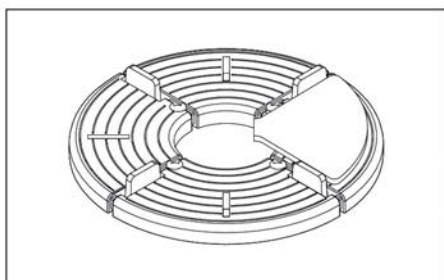

DESCRIPCIÓN

Amortigua la parte superior del soporte. Se puede utilizar para nivelar las diferencias de ajuste entre las baldosas. Aumenta el ajuste del soporte en 1,5 mm. Hecho de material flexible, que afecta positivamente a la acústica de la terraza, actúa como una barrera para que las partículas de arena no se introduzcan entre el soporte y las baldosas.

PARÁMETROS

Dimensiones	100 x 100 x 1,5 mm
Altura	1,5 mm
Peso	0,0124 kg
Temperatura de funcionamiento	-20°C; +65°C
Color	Negro
Material	Caucho

SOLICITUD

- Terraza con baldosas.

EJEMPLO DE USO

Serie SOPORTES DE TERRAZA

Serie STANDARD

USO

El calzo debe colocarse en la base/cabeza del soporte, debajo de la baldosa. Se puede recortar en la forma deseada.

LOGÍSTICA DE DATOS

Producto	Embalaje	Tamaño	Cantidad	Peso bruto
SH100	Caja de carton	30 x 50 x 20 cm	1 400 uds.	17,81 kg
	Paleta	120 x 100 x 220 cm	112 000 uds.	1 445 kg