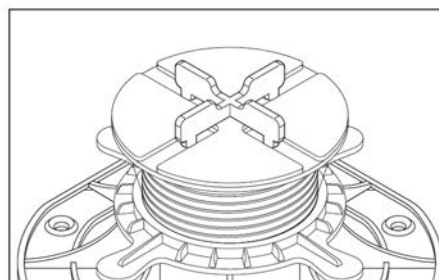

PARÁMETROS

Dimensiones	100 x 100 x 1,5 mm
Altura	1,5 mm
Peso	0,0124 kg
Temperatura de funcionamiento	-20°C; +65°C
Color	Negro
Material	Caucho

SOLICITUD

- Terraza con baldosas.

EJEMPLO DE USO

Serie SOPORTES DE TERRAZA

Serie STANDARD

USO

El calzo debe colocarse en la base/cabeza del soporte, debajo de la baldosa. Se puede recortar en la forma deseada.

LOGÍSTICA DE DATOS

Producto	Embalaje	Tamaño	Cantidad	Peso bruto
SH100	Caja de carton	30 x 50 x 20 cm	1 400 uds.	17,81 kg
	Paleta	120 x 100 x 220 cm	112 000 uds.	1 445 kg