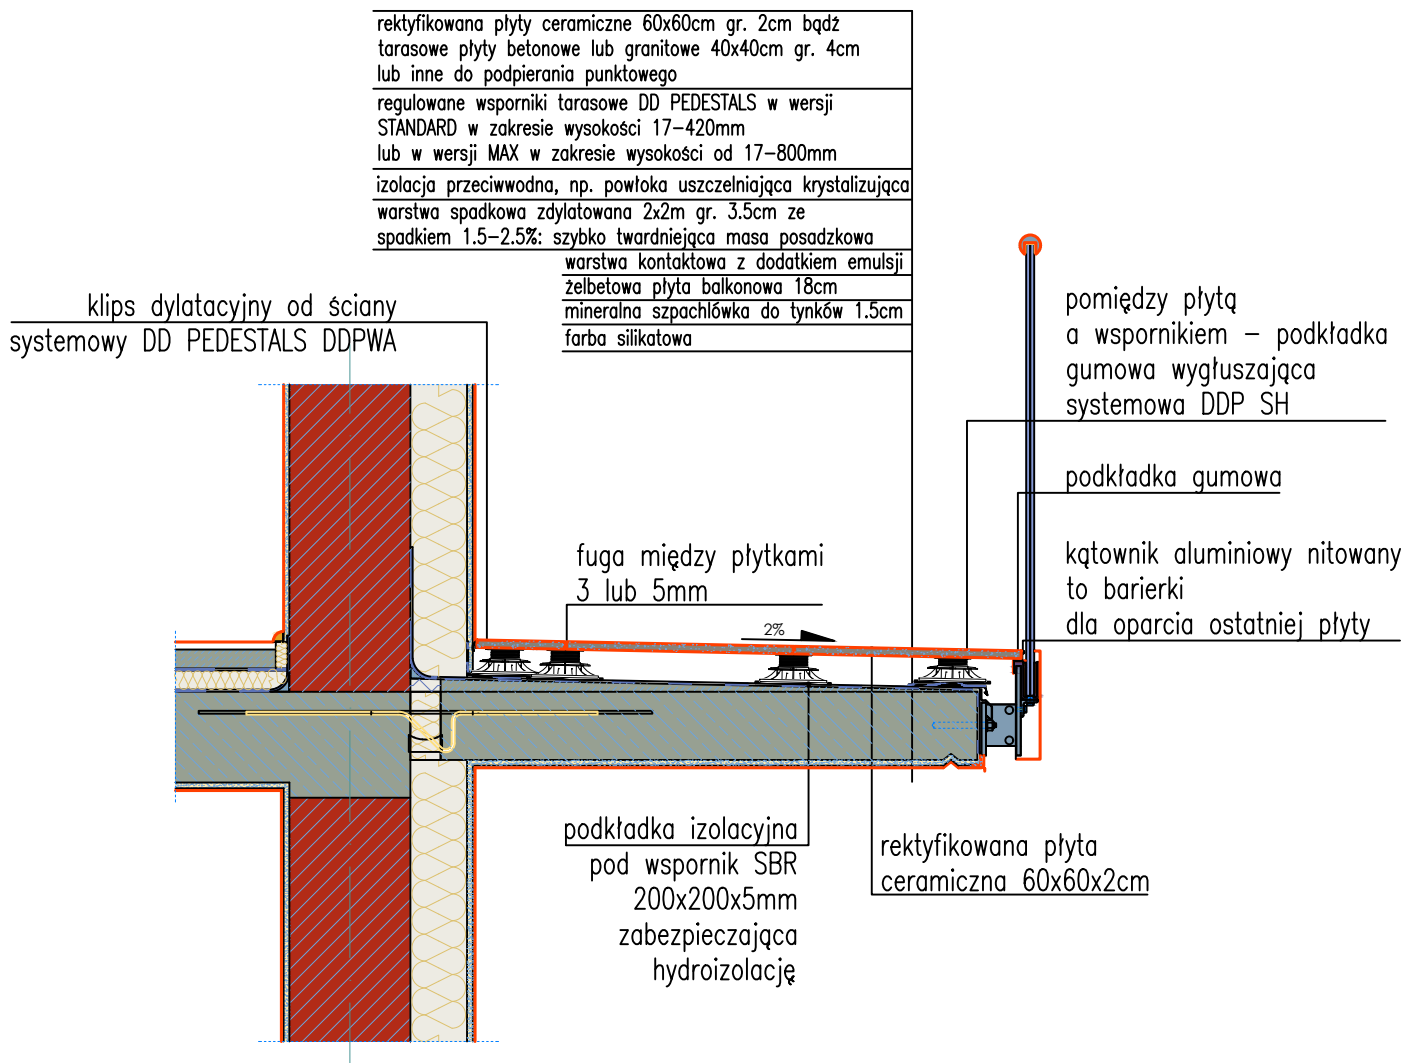

**DD PEDESTALS**  
we support !

DD Pedestals - Professional Support System  
by DD Group International

www.ddpedestals.com  
info@ddpedestals.com

POSADZKA  
WENTYLOWANA  
NA PŁYCCIE BALKONOWEJ  
NIEOCIEPLONEJ  
ISOKORB ZE SPADKIEM

02

09/2018

regulowane wsporniki tarasowe DD PEDESTALS w wersji STANDARD w zakresie wysokości 17–420mm oraz podstawki DDP STANDARD o stałej wysokości w zakresie 8/10/15/16mm

## POSADZKA WENTYLOWANA NA PŁYCCIE BALKONOWEJ NIEOCIEPLONEJ ISOKORB ZE SPADKIEM

ze spadkiem na wszystkich warstwach z użyciem wsporników bez głowic samopoziomujących

POSADZKA WENTYLOWANA NA PŁYCCIE  
BALKONOWEJ NIEOCIEPLONEJ ISOKORB