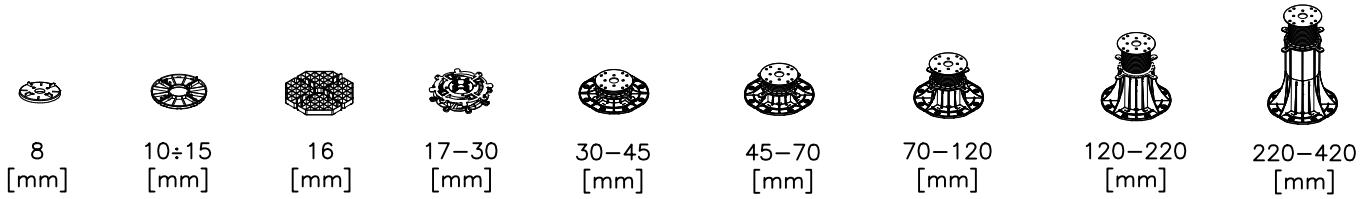

02

09/2018

regulowane wsporniki tarasowe DD PEDESTALS w wersji STANDARD w zakresie wysokości 17–420mm oraz podstawki DDP STANDARD o stałej wysokości w zakresie 8/10/15/16mm