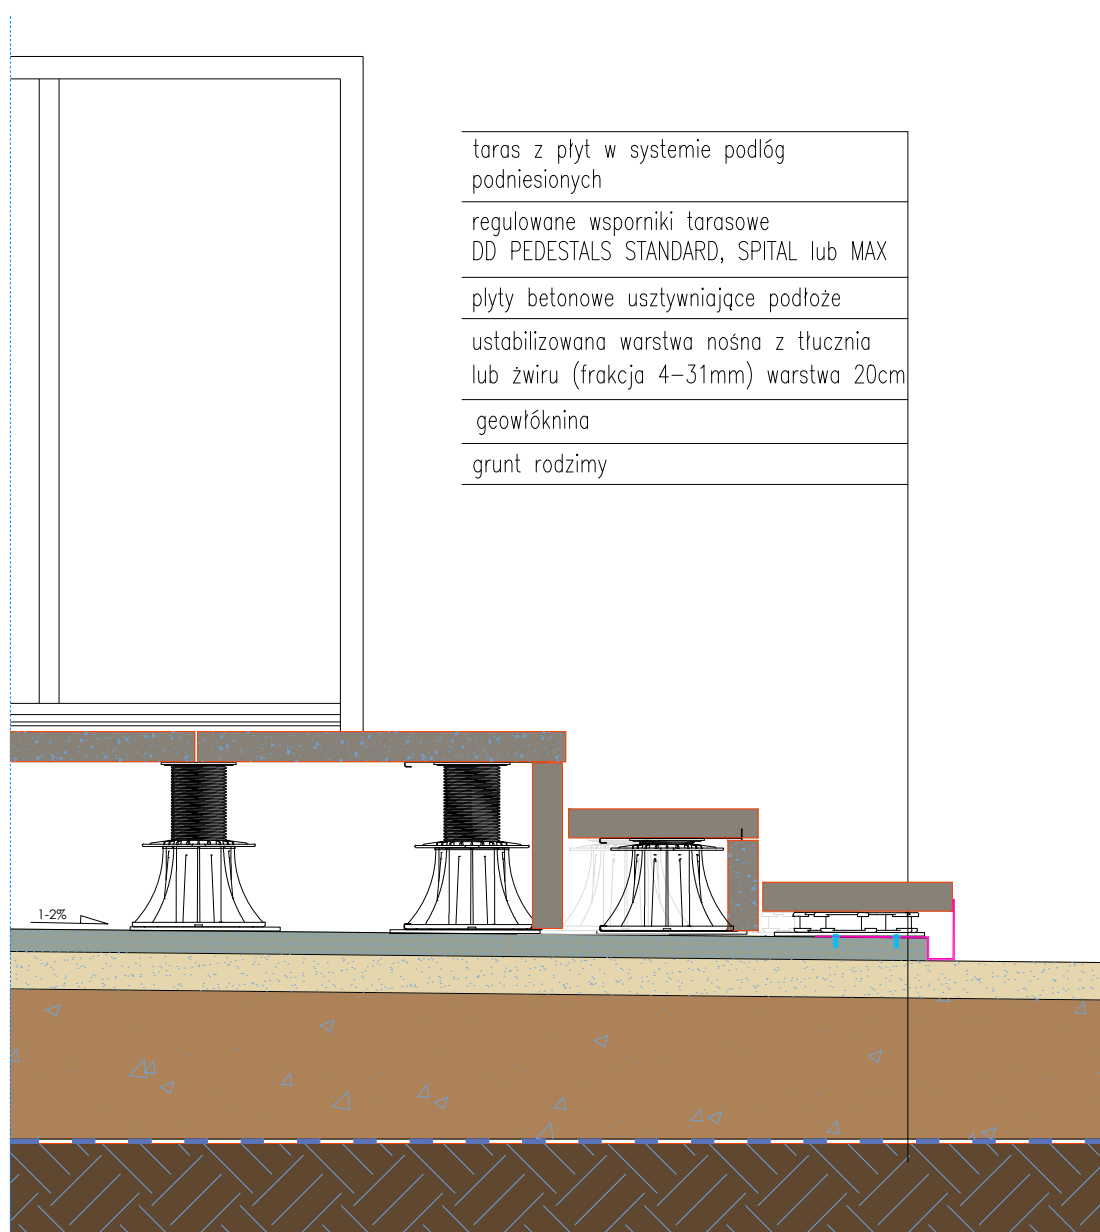

**SCHODY NA  
TARASIE  
WENTYLOWANYM**

04/2021

regulowane wsporniki tarasowe DD PEDESTALS w wersji STANDARD / MAX w zakresie wysokości 10–950 mm oraz podstawki DDP STANDARD o stałej wysokości w zakresie 8/10/15/16mm

## SCHODY NA TARASIE WENTYLOWANYM

ze spadkiem na wszystkich warstwach oprócz wykończeniowej z użyciem wsporników regulowanych

SCHODY WENTYLOWANE