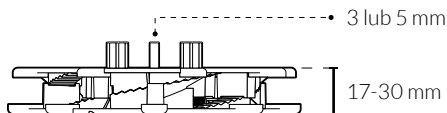

NOWOŚĆ

REGULOWANY

WSPORNIK TARASOWY 17-30 MM

MOŻLIWOŚĆ POZIOMOWANIA NAJNIŻSZYCH TARASÓW

Nowy spiralny wspornik o skokowej regulacji wysokości co 1 mm. Zakres wysokości umożliwia poziomowanie w zakresie 17-30 mm. Ten zakres pozwala na swobodne poziomowanie tarasów już od najniższych wysokości. Regulacja wysokości odbywa się poprzez obracanie połówek względem siebie i przesłakiwanie ząbków o 1 mm. Nakładane na wspornik obrotowe dyski fugowe ustalają szczelinę między płytami o szerokości 3 lub 5 mm. Wspornik jest również kompatybilny z doczepianym od góry adapterem do montażu legarów tarasowych. Mały wspornik dający nowe możliwości w zakresie poziomowania tarasów podniesionych.

Oznaczenie produktu:
DDP 017-030 MM

- **Regulacja skokowa co 1 mm**
- **Zalety tarasu podniesionego**

Motylki fugowe

Otwory na motylki o szer. 3 mm i 5 mm z możliwością dostosowania ich układu.

Dysk fugowy