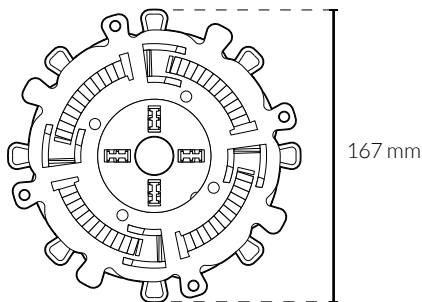

NOWOŚĆ

REGULOWANY

WSPORNIK TARASOWY 17-30 MM

MOŻLIWOŚĆ POZIOMOWANIA NAJNIŻSZYCH TARASÓW

Nowy spiralny wspornik o skokowej regulacji wysokości co 1 mm. Zakres wysokości umożliwia poziomowanie w zakresie 17-30 mm. Ten zakres pozwala na swobodne poziomowanie tarasów już od najniższych wysokości. Regulacja wysokości odbywa się poprzez obracanie połówek względem siebie i przesłakiwanie ząbków o 1 mm. Nakładane na wspornik obrotowe dyski fugowe ustalają szczelinę między płytami o szerokości 3 lub 5 mm. Wspornik jest również kompatybilny z doczepianym od góry adapterem do montażu legarów tarasowych. Mały wspornik dający nowe możliwości w zakresie poziomowania tarasów podniesionych.

Oznaczenie produktu:
DDP 017-030 MM

- **Regulacja skokowa co 1 mm**
- **Zalety tarasu podniesionego**

Motylki fugowe

Otwory na motylki o szer. 3 mm i 5 mm z możliwością dostosowania ich układu.

Dysk fugowy

Dedykowane obrotowe dyski fugowe o szerokości fugi 3 i 5 mm.

Adapter

Kompatybilne z adapterem do legara.

SKOKOWA REGULACJA WYSOKOŚCI **CO 1 MM OD 17 DO 30 MM.**

Lp.

Nazwa

Kod

1