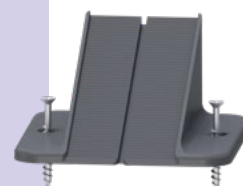

Nivelleringskive

Nødvendig på overflader med betydelige hældninger. Den kompenserer for en hældning på 7%.

Lydreduktionsplade

Skaber yderligere lydisolering og øger komforten ved brug af terrassen eller gulvet.

Tankevækkende og forbedret design

Nem og hurtig installation takket være de justerbare opklodsninger til sidemontering af strøerne.

Høj støttestabilitet sikres af nogle af de største bundkiler og kiler på markedet.

Anbefales på overflader med betydelige hældninger.

Nem afstivning af de justerbare opklodsninger ved hjælp af skruer i forberedte monteringshuller.

Alle dele i systemet har monteringshuller og drænhuller.