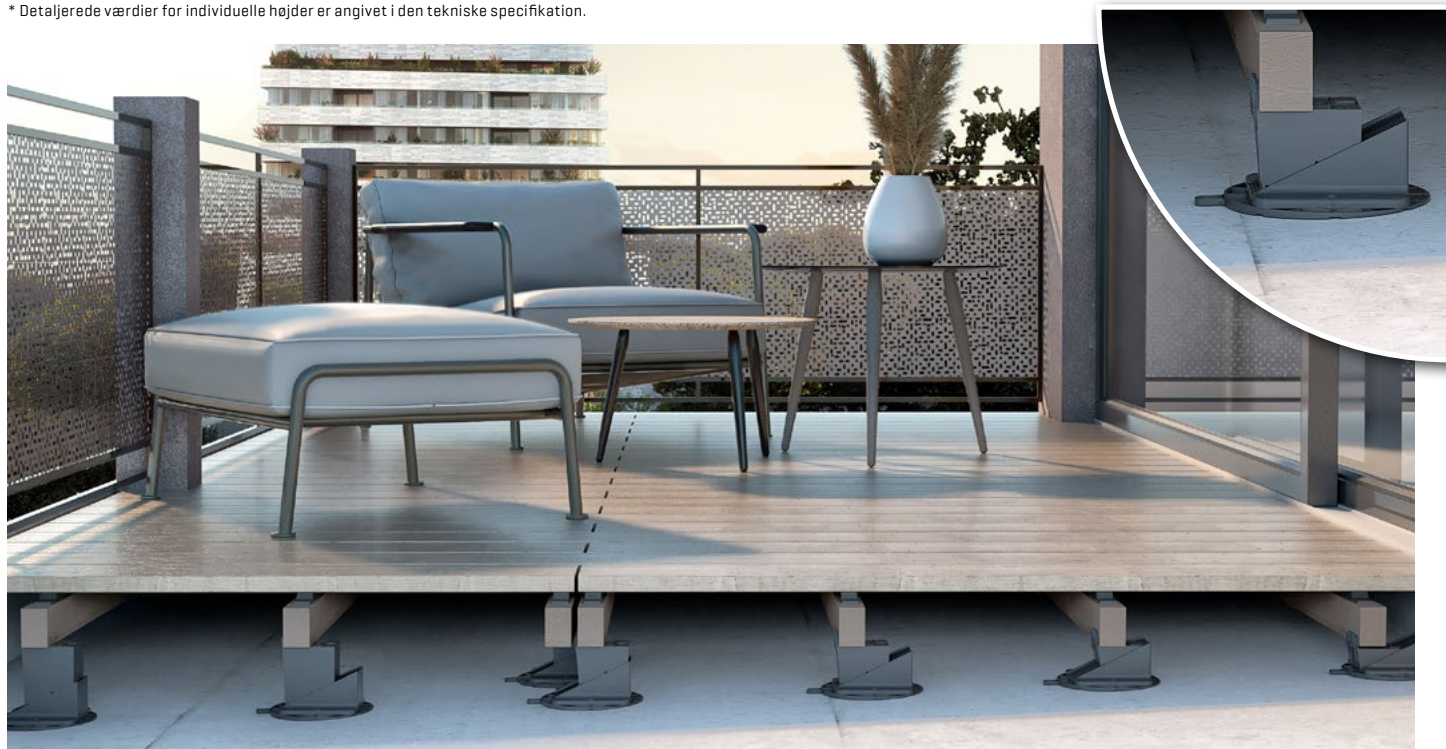

SELVJUSTERENDE

Selvnivellerende på hældninger op til 7%

* Detaljerede værdier for individuelle højder er angivet i den tekniske specifikation.