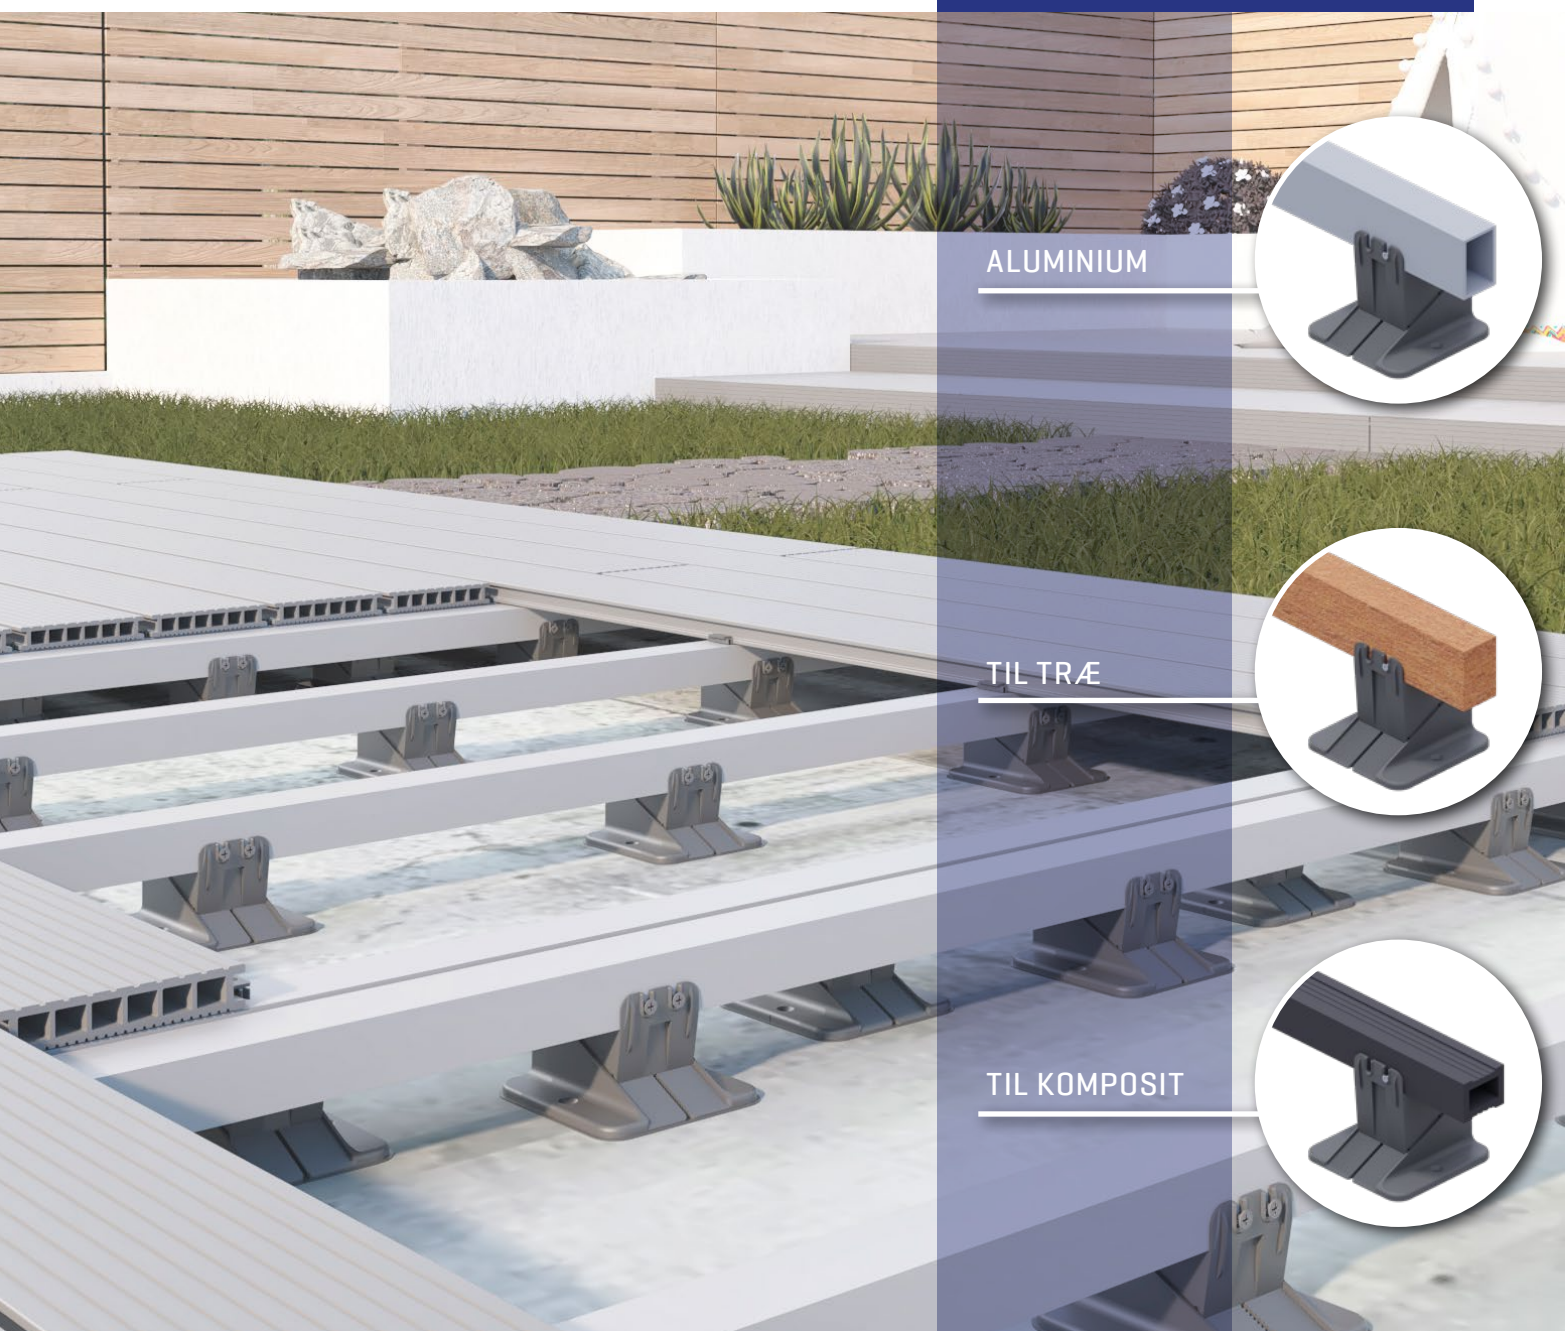

RAPTOR

RAPTOR SERIEN

TIL STRØER

ALUMINIUM