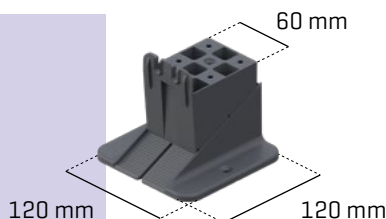

Høj støttestabilitet sikres af nogle af de største bundkiler og kiler på markedet.