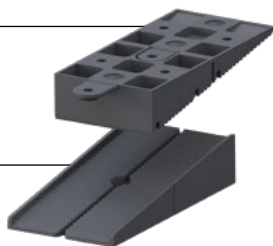

HURTIG MONTERING

Sidemontering af strøerne reducerer installationstiden.

STYRKE

Belastningskapacitet 1000 kg*

PRÆCIS REGULERING

Trinvis højdejustering hver ~1 mm

UNIVERSAL

Til udendørs terrasser og indendørs gulve, under aluminium-, komposit- og træstrøer.

LAV HØJDE

Justering fra 15 mm

SELVJUSTERENDE

Selvnivellerende på hældninger op til 7%

* Detaljerede værdier for individuelle højder er angivet i den tekniske specifikation.

RAPTOR

Raptor XL1
125-155 mm

Raptor XL2
155-185 mm

Raptor XL3
185-215 mm

Raptor XL4
215-245 mm

TIL STRØER

MANUAL
Find den på hjemmesiden
www.ddgro.eu/en/decking-pedestals

Basis elementer

Kile S

Kan kun forbindes med bundkile S.

Bundkile S

Forbindes med kile S og med tillægsprodukter, hvis det kræves.

Kile M / L / XL

Forbindes med bundkile L.

Bundkile L

Forbundet til en af M-, L- eller XL-kilerne, skabes justerbare opklodsninger med forskellige justeringsmuligheder. Kan kombineres med tillægsprodukter efter behov.