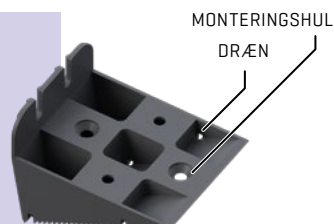

Nivelleringskive

Nødvendig på overflader med betydelige hældninger. Den kompenserer for en hældning på 7%.

Lydreduktionsplade

Skaber yderligere lydisolering og øger komforten ved brug af terrassen eller gulvet.

Tankevækkende og forbedret design

Nem og hurtig installation takket være de justerbare opklodsninger til sidemontering af strøerne.

Høj støttestabilitet sikres af nogle af de største bundkiler og kiler på markedet.

Anbefales på overflader med betydelige hældninger.

Nem afstivning af de justerbare opklodsninger ved hjælp af skruer i forberedte monteringshuller.

Alle dele i systemet har monteringshuller og drænhuller.