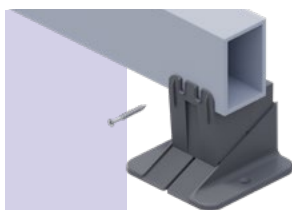

Nivelleringskive

Nødvendig på overflader med betydelige hældninger. Den kompenserer for en hældning på 7%.

Lydreduktionsplade

Skaber yderligere lydisolering og øger komforten ved brug af terrassen eller gulvet.

Tankevækkende og forbedret design

Nem og hurtig installation takket være de justerbare opklodsninger til sidemontering af strøerne.

Høj støttestabilitet sikres af nogle af de største bundkiler og kiler på markedet.

Anbefales på overflader med betydelige hældninger.

Nem afstivning af de justerbare opklodsninger ved hjælp af skruer i forberedte monteringshuller.

Alle dele i systemet har monteringshuller og drænhuller.