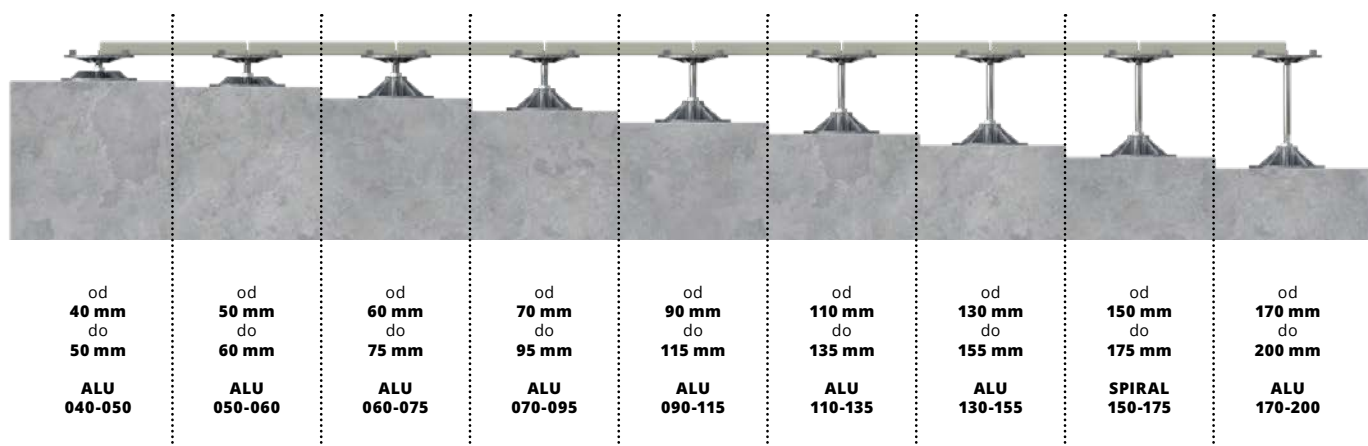

Copyright 2022 DD GROUP. Wszelkie prawa zastrzeżone.

UWAGA: Należy zapoznać się ze specyfikacją produktu DD PEDESTALS. Specyfikacje można znaleźć na stronie www.ddgro.eu