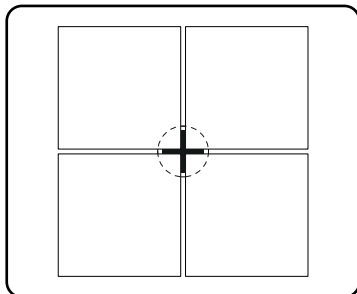

PEDESTAL SUPPORT 4 TILES CORNERS - USE CROSS SPACERS FOR TILES
WSPORNIK PODPIERAJĄCY 4 NAROŻNIKI PŁYT - UŻYJ KRZYŻYK DYSTANSOWY

SCREW
ŚRUBA

SELF LEVELING HEAD
GŁOWICA SAMOPOZIOMUJĄCA

PEDESTAL ALONG THE WALL - USE INDIVIDUAL SPACERS
WSPORNIK PRZY ŚCIANIE - UŻYJ DYSTANS FUGOWY

SCREW
ŚRUBA

SELF LEVELING HEAD
GŁOWICA SAMOPOZIOMUJĄCA